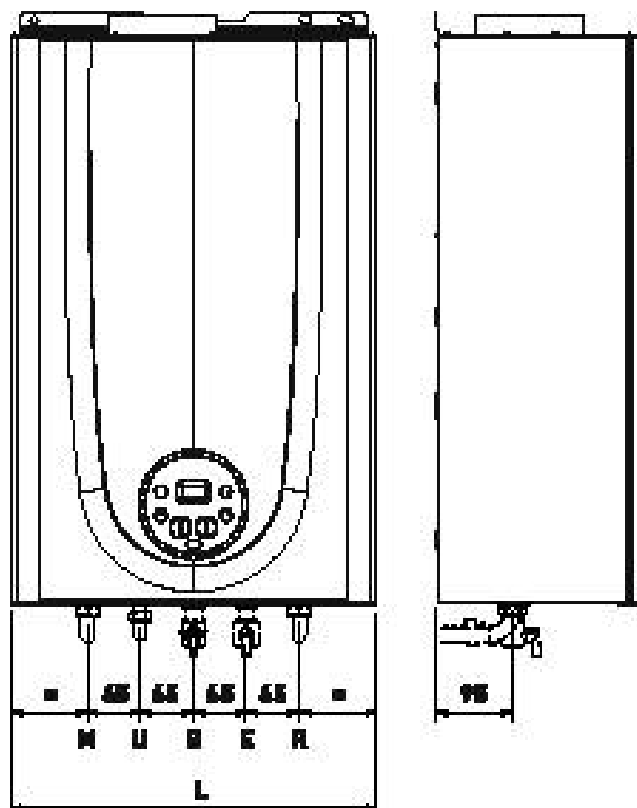

ROZMĚRY: BRAVA ONE OF

| Popis | Brava One OF |
|--------------------------|--------------|
| | 25 |
| M - Topná voda | Ø 3/4" G |
| R - Zpětná voda | Ø 3/4" G |
| U - teplá užitková voda | Ø 1/2" G |
| E - studená voda - vstup | Ø 1/2" G |
| G - připojení plynu | Ø 3/4" G |
| L (mm) | 450 |

| Popis | Brava One OF |
|-----------|--------------|
| | 25 |
| L (mm) | 450 |
| P (mm) | 250 |
| H (mm) | 700 |
| Váha (kg) | 26 |