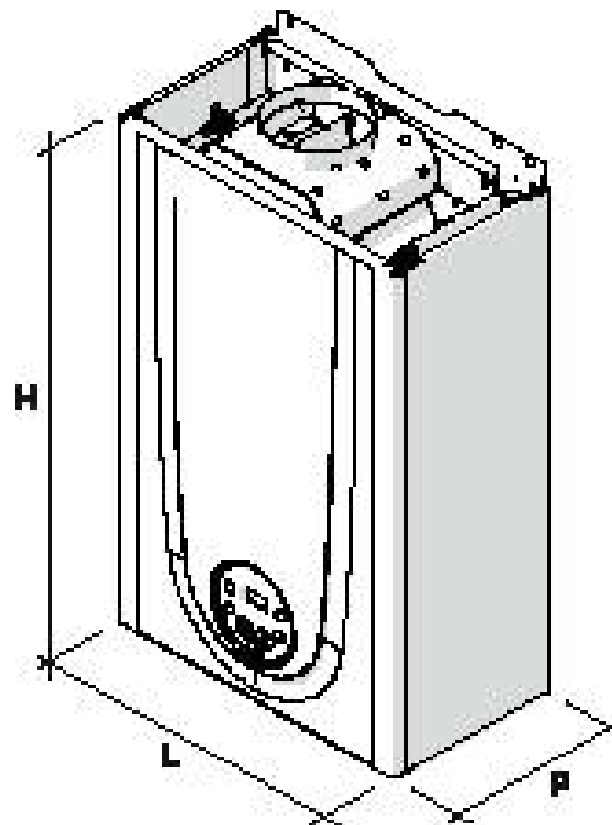

ROZMĚRY: BRAVA ONE OF

| Popis | Brava One OF |
|--------------------------|--------------|
| | 25 |
| M - Topná voda | Ø 3/4" G |
| R - Zpětná voda | Ø 3/4" G |
| U - teplá užitková voda | Ø 1/2" G |
| E - studená voda - vstup | Ø 1/2" G |
| G - připojení plynu | Ø 3/4" G |
| L (mm) | 450 |

| Popis | Brava One OF |
|-----------|--------------|
| | 25 |
| L (mm) | 450 |
| P (mm) | 250 |
| H (mm) | 700 |
| Váha (kg) | 26 |