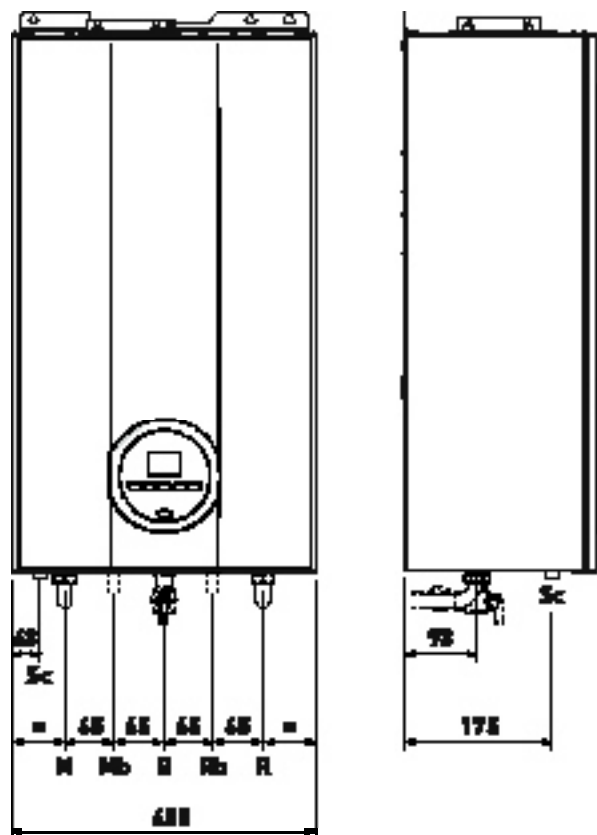

ROZMĚRY: FORMAT SLIM HE T

Descrizione	Format Slim HE 25 T
M - Topná vody	Ø 3/4" G
R - Zpětná voda	Ø 3/4" G
Mb - Topná voda do zásobníku	Ø 3/4" G
Rb - Zpětná voda ze zásobníku	Ø 3/4" G
G - Plynové potrubí	Ø 3/4" G
S - odvod kondenzátu	Ø 20 mm

Popis	Brava Slim HE 25 T
L (mm)	400
P (mm)	250
H (mm)	700
Váha (kg)	27,5