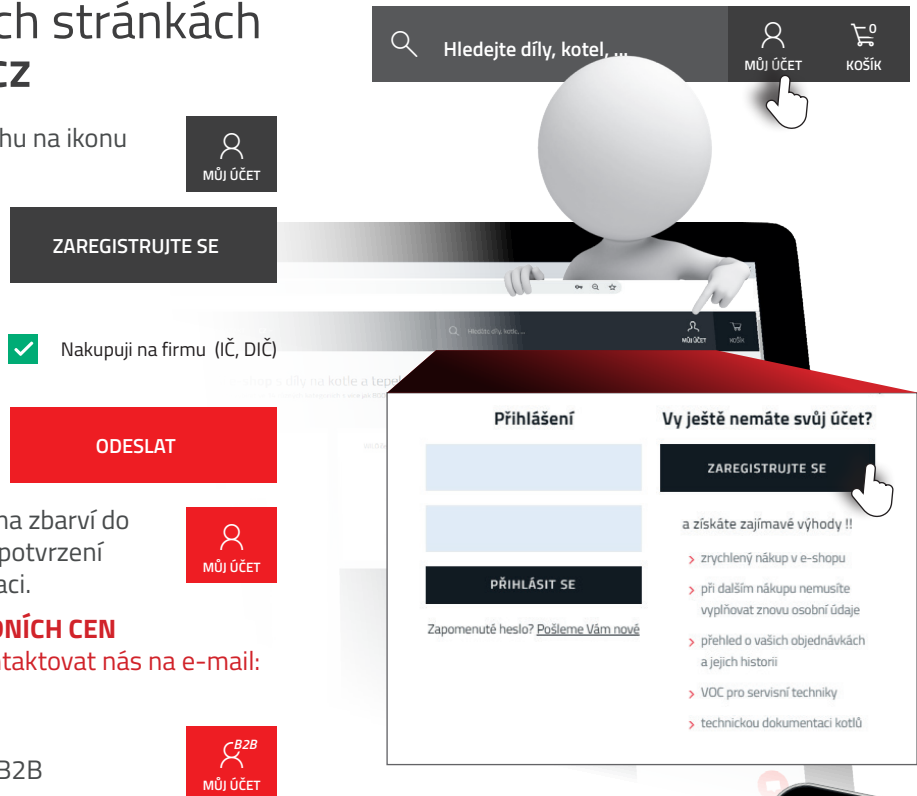

## JAK SE REGISTRovat A STÁT SE NAŠÍM PARTNEREM VOC

Na našich webových stránkách  
**www.dilynakotle.cz**

- 1 klikněte v pravém horním rohu na ikonu panáčka MŮJ ÚČET
- 2 vyberte možnost ZAREGISTRUJTE SE
- 3 vyplňte všechna pole, zvolte Nakupuji na firmu a vyplňte firmu, IČ, DIČ
- 4 Potvrďte všechny údaje tlačítkem ODESLAT
- 5 Po úspěšné registraci se ikona zbarví do červena. Současně obdržíte potvrzení na e-mail použitý při registraci.
- 6 **Pro aktivaci VELKOOBCHODNÍCH CEN je nutné - po registraci - kontaktovat nás na e-mail: starman@dilynakotle.cz**
- 7 Po aktivaci VOC se rozbrazí u ikony MŮJ ÚČET označení B2B

## Na mobilu

- 1 vyberte v liště ikonu panáčka
- 2 vyberte možnost **Jsem tu poprvé a chci se registrovat**
- 3 vyplňte všechna pole, zvolte Nakupuji na firmu a vyplňte firmu, IČ, DIČ
- 4 Potvrďte všechny údaje tlačítkem ODESLAT
- 5 Po úspěšné registraci se ikona zbarví do červena. Současně obdržíte potvrzení na e-mail použitý při registraci.
- 6 **Pro aktivaci VELKOOBCHODNÍCH CEN je nutné - po registraci - kontaktovat nás na e-mail: starman@dilynakotle.cz**