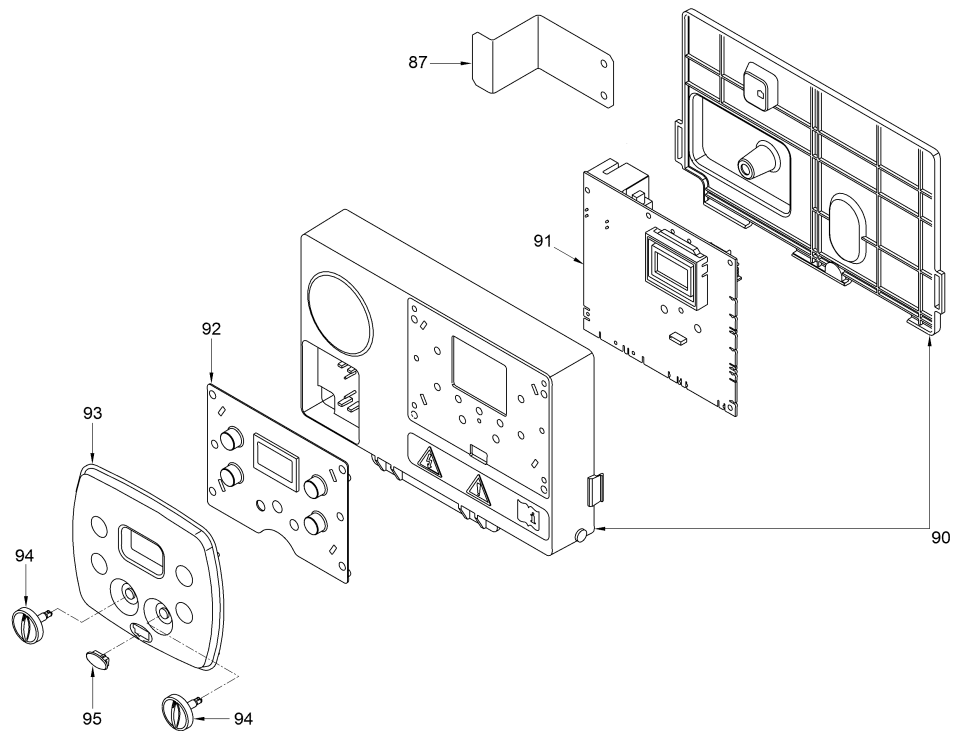

Pozice	obj.číslo	Popis
001	6264560	Zadní rám kotle
002	6001167	Diaframa odtahu spalin
003	6321417	Uchycení (držák)
005	6001165	Redukce potrubí ventilátoru
006	6278920	Primární výměník
007	6277130	NTC čidlo D.4X40 odtahu spalin
008	6326949	Těsnění odtahu spalin ø80 mm
009	6247710	Uchycení výměníku
010	6326940	Zadní izolace + pružiny
011	6326942	Těsnění hořáku
012	6326943	Přední izolace víka spalovací komory
013	6326945	Těsnící šňůra víka spalovací komory
014	6326944	Háček
015	6326948	Těsnění kontrolního otvoru
016	6278372	Premixový hořák
017	6326946	Kontrolní skříčko