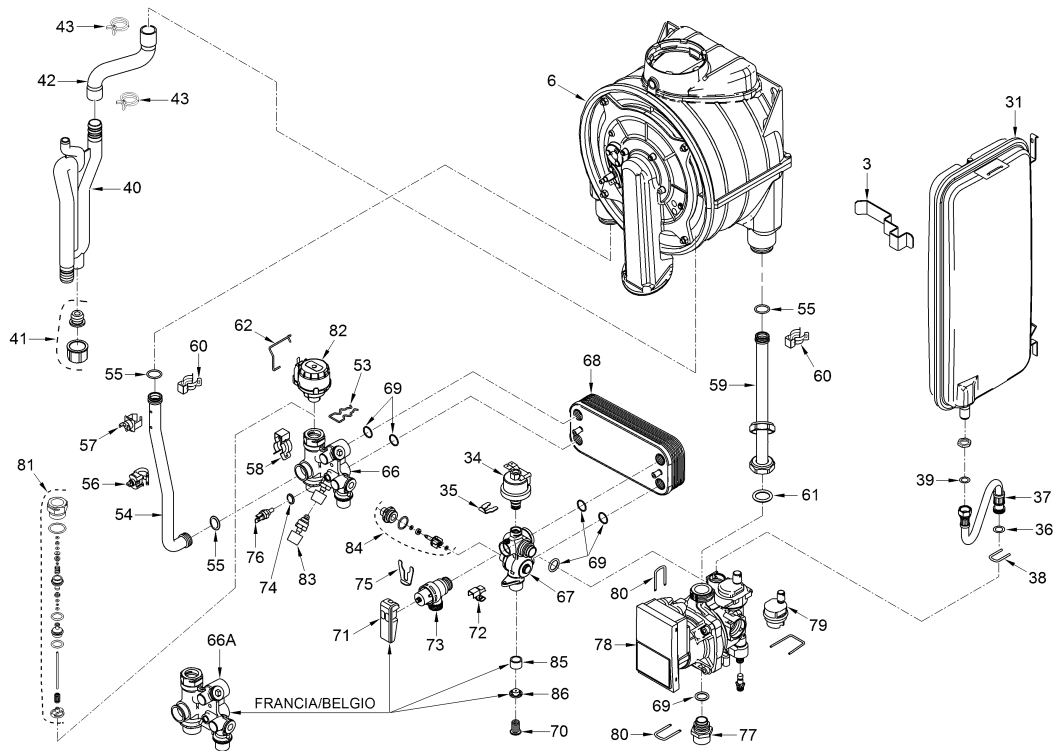

Pozice	obj.číslo	Popis
001	6264560	Zadní rám kotle
002	6001167	Diaframa odtahu spalin
003	6321417	Uchycení (držák)
005	6001165	Redukce potrubí ventilátoru
006	6278920	Primární výměník
007	6277130	NTC čidlo D.4X40 odtahu spalin
008	6326949	Těsnění odtahu spalin ø80 mm
009	6247710	Uchycení výměníku
010	6326940	Zadní izolace + pružiny
011	6326942	Těsnění hořáku
012	6326943	Přední izolace víka spalovací komory
013	6326945	Těsnící šňůra víka spalovací komory
014	6326944	Háček
015	6326948	Těsnění kontrolního otvoru
016	6278372	Premixový hořák
017	6326946	Kontrolní skříčko