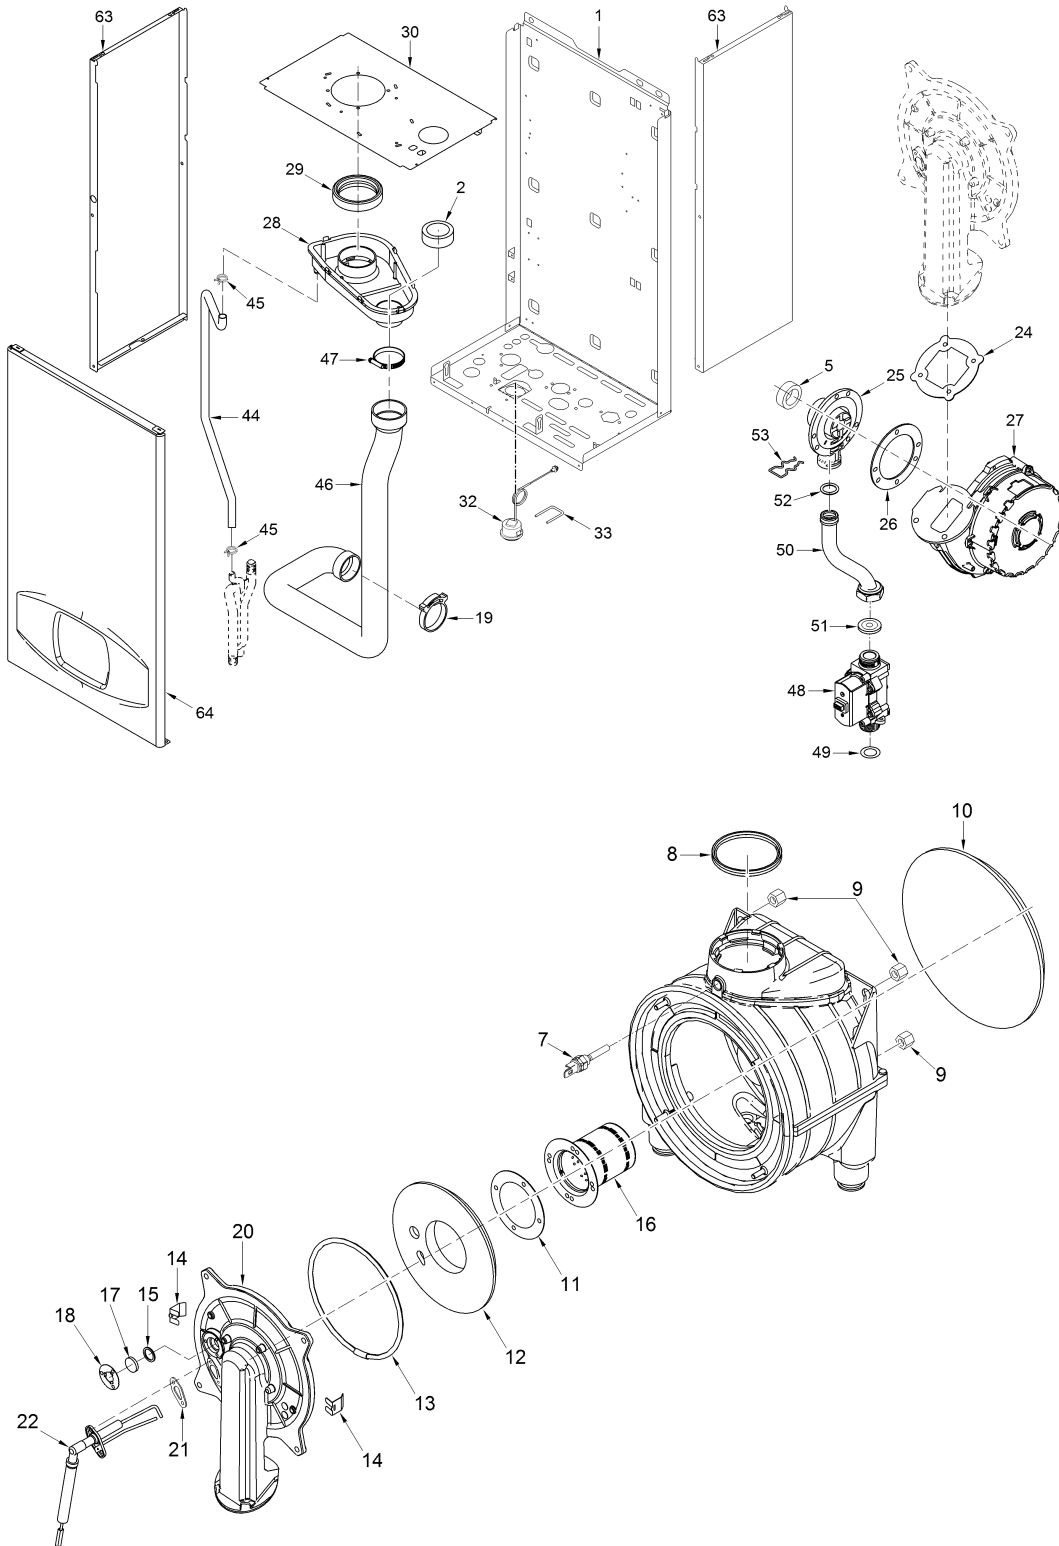

Fonderie Sime S.p.A. - Via Garbo, 27 - 37045 Legnago (VR) - www.sime.it
Tribunale Verona 13531 - R.E.A. VR 171357 - C.C.P. 19423375 - N° Mecc. VR 014435
Capitale Sociale Euro 5.521.200 int. versato - Codice Fiscale/Partita IVA n. IT 01275930236

HERMANN tepelná technika s.r.o. - Dubenec 134, 54455 DUBENEC - www.hermann.cz
Tel +420 499 694 999 - email: info@hermann.cz

8115020 VERA HE 25