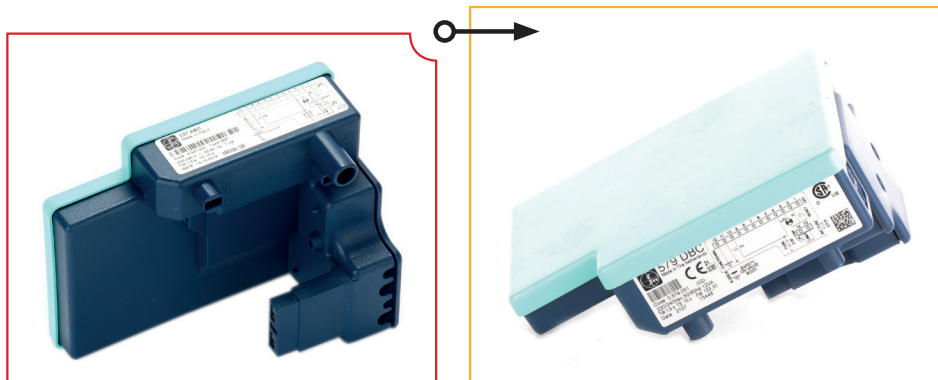

## Karma BETA elektronic „E“, comfort „C“

Elektronika **25051** je nahrazena elektronikou **25039**.

Pro kompletaci je nutné dodat i nové kabely z důvodu rozdílných připojovacích konektorů (vše po 1 ks)