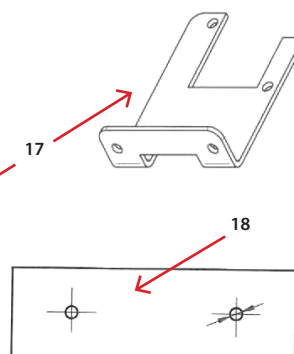

OBJEDNÁVKY

info@dilynakotle.cz

494 900 158

expresní
převážka
zásilek

při objednání
do 15:00
doručení
do 24 hodin

osobní
převzetí

při nákupu
nad 5000 Kč
doprava
zdarma

maximální
podpora