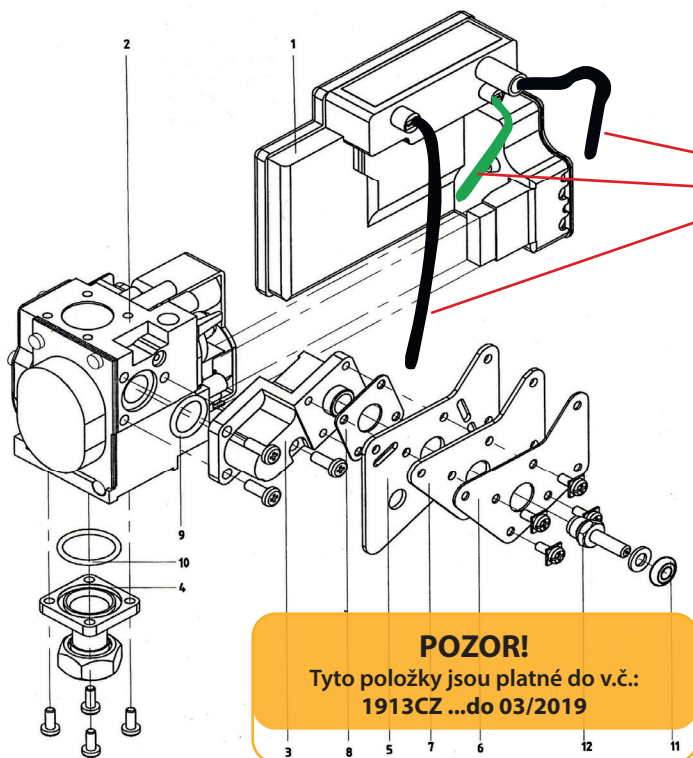

POZOR!

Tyto položky jsou platné do v.č.:
1913CZ ...do 03/2019

POZOR!

Díl poz. 18 je nutné objednat při výměně plynového ventilu do v.č. 1913CZ